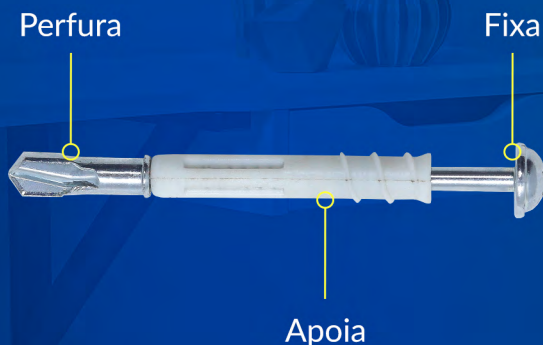

## PRÁTICO

O Parafuso 3 em 1 Ciser é perfeito para quem busca praticidade quando o assunto é fixação. Suportando até **33 kg de arrancamento**, ele pode ser usado para fixar prateleiras, quadros, cortinas e decorações em geral.

## RÁPIDO

Sua instalação é rápida: a aplicação é feita em **menos de 10 segundos**, sendo indicado para instalação em **substratos de drywall** de 9 a 15mm de espessura, tanto na parede quanto no teto.

## INOVADOR

A fixação do parafuso é simples, podendo ser feita com parafusadeira ou chave de fenda.

CÓDIGO

1S95855600106

DESCRIÇÃO

PA DW C/ BU PB PN PH AC 5,5x60 ZB

12 unid.