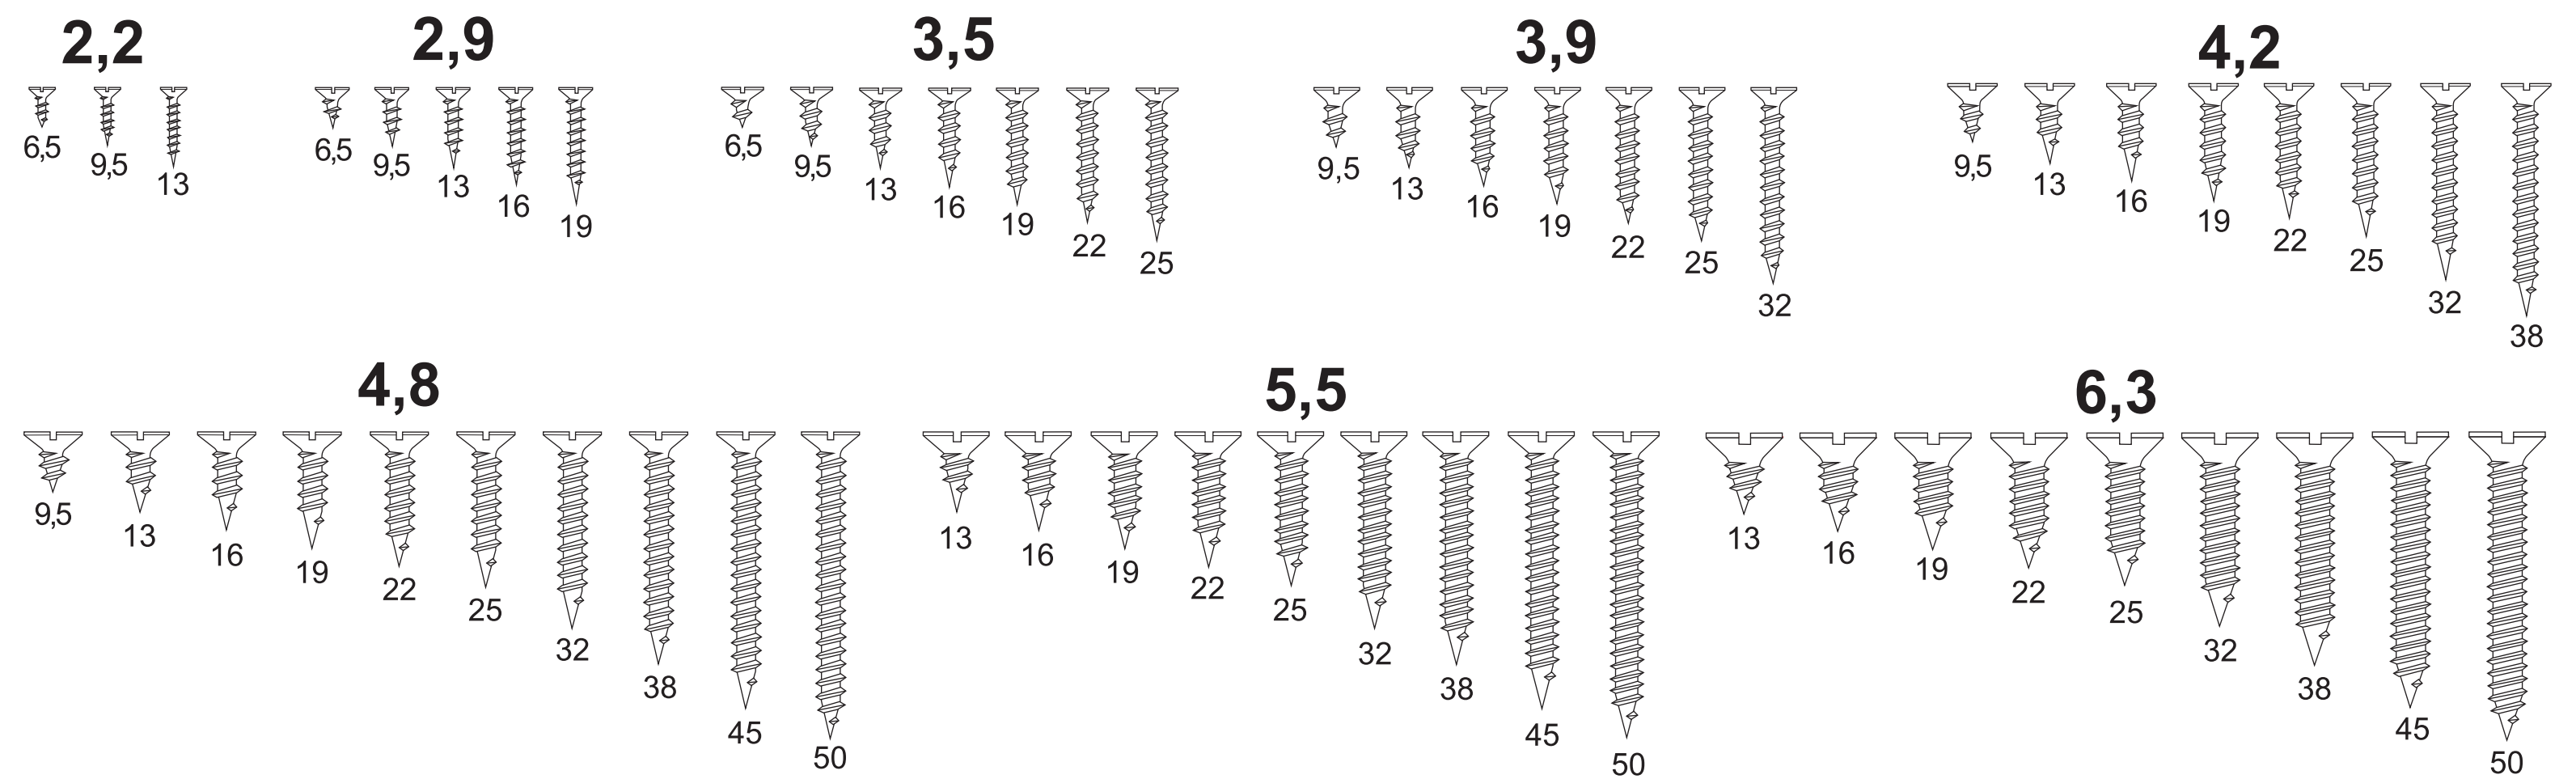

PARAFUSO AUTOATARRAXANTE AÇO/INOX

TORNILLO ATERRAJADOR RANURADO ACERO/INOXIDABLE
TAPPING SCREW - STEEL/STAINLESS STEEL

CABEÇA PANELA CABEZA FIJADORA PAN HEAD

FENDA SIMPLES
RANURA SENCILLO | SLOTTED STYLE

FENDA PHILLIPS
RANURA PHILLIPS | PHILLIPS STYLE

FENDA COMBINADA
RANURA COMBINADA | PHILLIPS / SLOTTED STYLE

TAMANHO NATURAL - ESCALA 1:1 TAMAÑO NORMAL | LIFE SIZE

CABEÇA CHATA CABEZA PLANA FLAT HEAD

FENDA SIMPLES
RANURA SENCILLO | SLOTTED STYLE

FENDA PHILLIPS
RANURA PHILLIPS | PHILLIPS STYLE

FENDA COMBINADA
RANURA COMBINADA | PHILLIPS / SLOTTED STYLE

BITOLA BITOLA SIZE	mm	2,2	2,9	3,5	3,9	4,2	4,8	5,5	6,3
Nº		2	4	6	7	8	10	12	1/4"
ØD máx.		2,24	2,90	3,53	3,91	4,22	4,80	5,46	6,25
ØA máx.		4,2	5,6	6,9	7,5	8,2	9,5	10,8	12,5
Ha máx.		1,35	1,75	2,10	2,25	2,45	2,80	3,20	3,65
ØB máx.		4,3	5,5	6,8	7,5	8,1	9,5	10,8	12,4
Hb Ref.		1,3	1,7	2,1	2,3	2,5	3,0	3,4	3,8
f		0,7	0,9	1,2	1,3	1,4	1,5	1,7	2,0

BUCHAS Nº TACO Nº SCREW ANCHOR Nº	BITOLAS APLICÁVEIS MEDIDAS APLICABLES SCREW SIZE
4	2,2
5	2,9 a 3,5
6	3,5 a 4,8
7	4,2 a 5,5
8	4,8 a 5,5
10	6,3