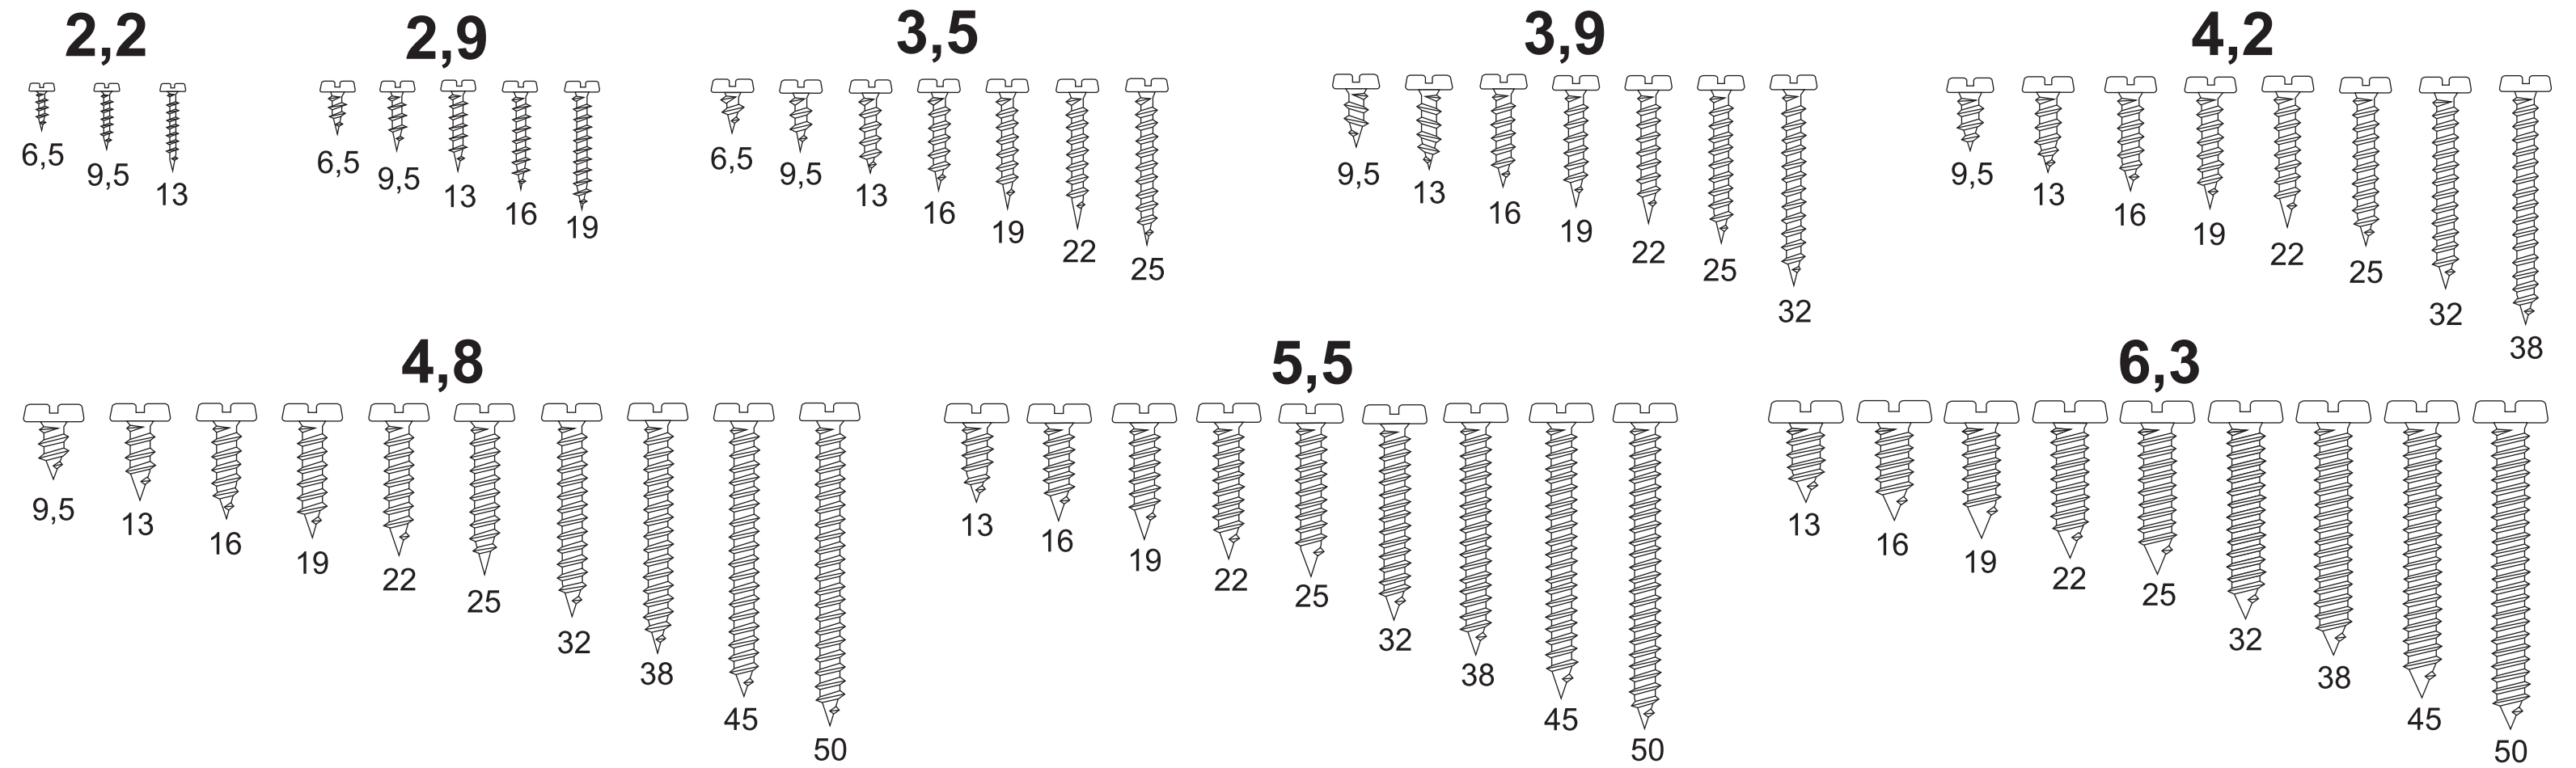

PARAFUSO AUTOATARRAXANTE AÇO/INOX

TORNILLO ATERRAJADOR RANURADO ACERO/INOXIDABLE
TAPPING SCREW - STEEL/STAINLESS STEEL

CABEÇA PANELA CABEZA FIJADORA PAN HEAD

FENDA SIMPLES
RANURA SENCILLO | SLOTTED STYLE

FENDA PHILLIPS
RANURA PHILLIPS | PHILLIPS STYLE

FENDA COMBINADA
RANURA COMBINADA | PHILLIPS / SLOTTED STYLE

TAMANHO NATURAL - ESCALA 1:1 TAMAÑO NORMAL | LIFE SIZE

CABEÇA CHATA CABEZA PLANA FLAT HEAD

FENDA SIMPLES
RANURA SENCILLO | SLOTTED STYLE

FENDA PHILLIPS
RANURA PHILLIPS | PHILLIPS STYLE

FENDA COMBINADA
RANURA COMBINADA | PHILLIPS / SLOTTED STYLE

BITOLA BITOLA SIZE	mm	2,2	2,9	3,5	3,9	4,2	4,8	5,5	6,3
Nº		2	4	6	7	8	10	12	1/4"
ØD máx.		2,24	2,90	3,53	3,91	4,22	4,80	5,46	6,25
ØA máx.		4,2	5,6	6,9	7,5	8,2	9,5	10,8	12,5
Ha máx.		1,35	1,75	2,10	2,25	2,45	2,80	3,20	3,65
ØB máx.		4,3	5,5	6,8	7,5	8,1	9,5	10,8	12,4
Hb Ref.		1,3	1,7	2,1	2,3	2,5	3,0	3,4	3,8
f		0,7	0,9	1,2	1,3	1,4	1,5	1,7	2,0

BUCHAS Nº TACO Nº SCREW ANCHOR Nº	BITOLAS APLICÁVEIS MEDIDAS APLICABLES SCREW SIZE
4	2,2
5	2,9 a 3,5
6	3,5 a 4,8
7	4,2 a 5,5
8	4,8 a 5,5
10	6,3