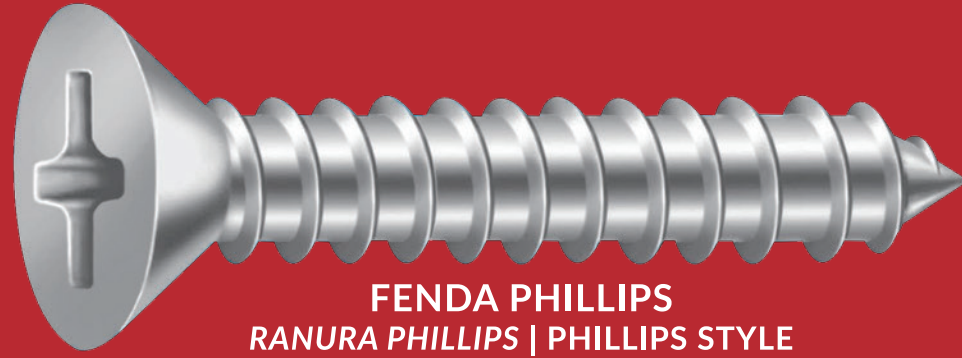

PARAFUSO AUTOATARRAXANTE AÇO/INOX

TORNILLO ATERRAJADOR RANURADO ACERO/INOXIDABLE
TAPPING SCREW - STEEL/STAINLESS STEEL

CABEÇA PANELA CABEZA FIJADORA PAN HEAD

FENDA SIMPLES
RANURA SENCILLO | SLOTTED STYLE

FENDA PHILLIPS
RANURA PHILLIPS | PHILLIPS STYLE

FENDA COMBINADA
RANURA COMBINADA | PHILLIPS / SLOTTED STYLE

TAMANHO NATURAL - ESCALA 1:1 TAMAÑO NORMAL | LIFE SIZE

CABEÇA CHATA CABEZA PLANA FLAT HEAD

FENDA SIMPLES
RANURA SENCILLO | SLOTTED STYLE

FENDA PHILLIPS
RANURA PHILLIPS | PHILLIPS STYLE

FENDA COMBINADA
RANURA COMBINADA | PHILLIPS / SLOTTED STYLE

BITOLA BITOLA SIZE	mm	2,2	2,9	3,5	3,9	4,2	4,8	5,5	6,3
Nº		2	4	6	7	8	10	12	1/4"
ØD máx.		2,24	2,90	3,53	3,91	4,22	4,80	5,46	6,25
ØA máx.		4,2	5,6	6,9	7,5	8,2	9,5	10,8	12,5
Ha máx.		1,35	1,75	2,10	2,25	2,45	2,80	3,20	3,65
ØB máx.		4,3	5,5	6,8	7,5	8,1	9,5	10,8	12,4
Hb Ref.		1,3	1,7	2,1	2,3	2,5	3,0	3,4	3,8
f		0,7	0,9	1,2	1,3	1,4	1,5	1,7	2,0